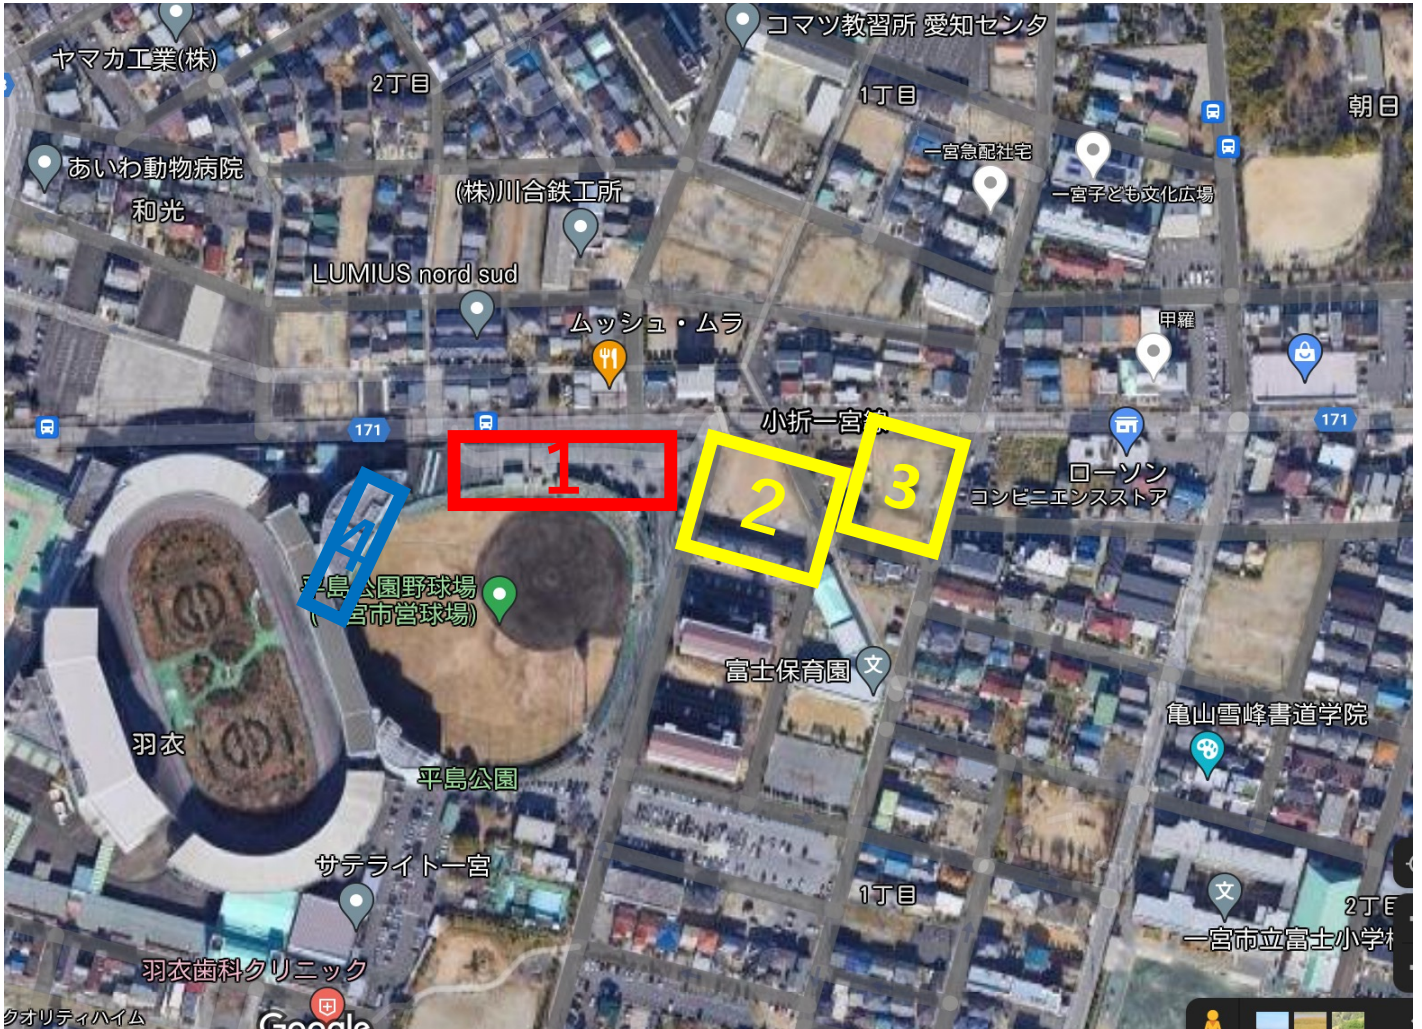

# 一宮市宮球場 駐車場案内

1 チーム・関係者専用駐車場

2、3 一般開放駐車場

※駐車場は数に限りがございます。

4 ウォーミングアップ場所

※球場外駐車場ライト側より入場可