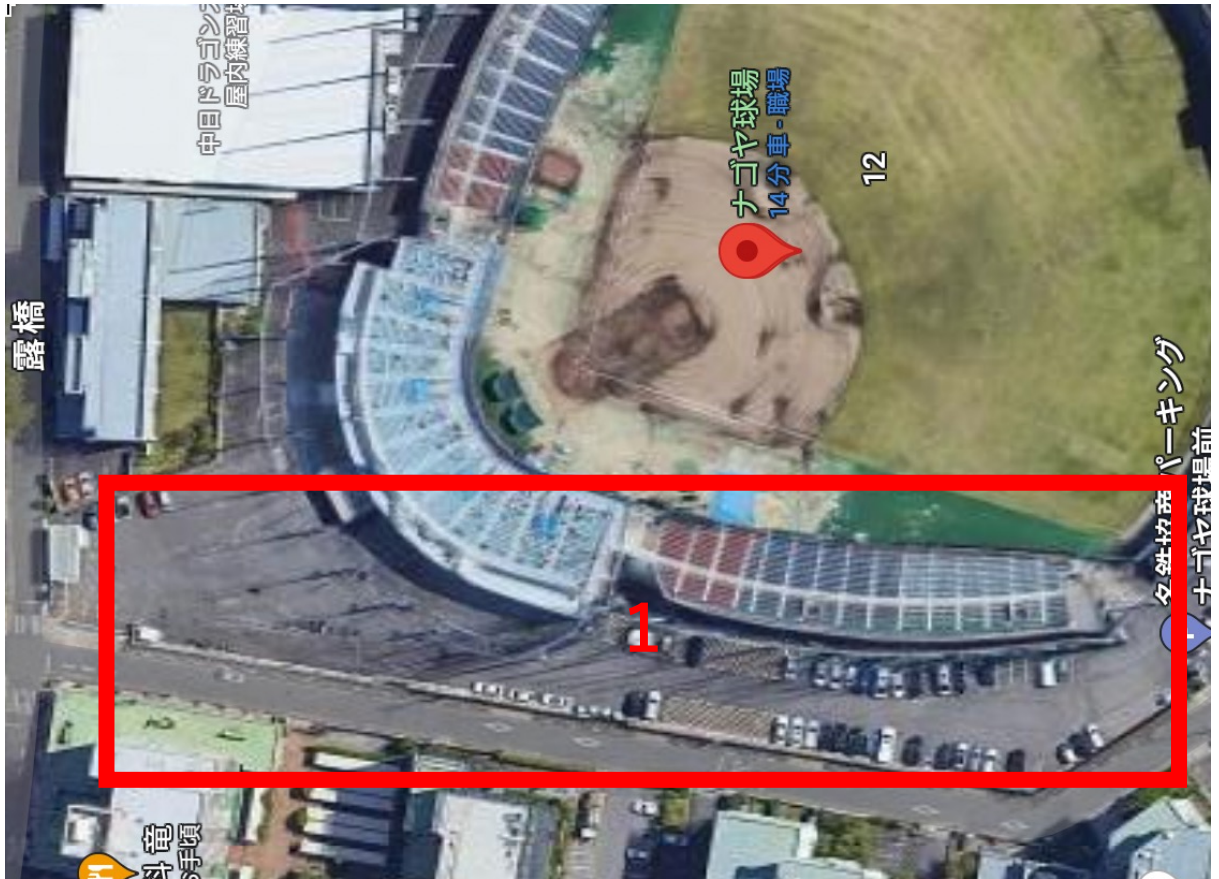

※駐車場は数に限りがございます。

一宮市営球場 駐車場案内

1 チーム・関係者専用駐車場

2 一般開放駐車場

※駐車場は数に限りがございます。

3 ウォーミングアップ場所

※球場外駐車場ライト側より入場可

ナゴヤ球場 駐車場案内