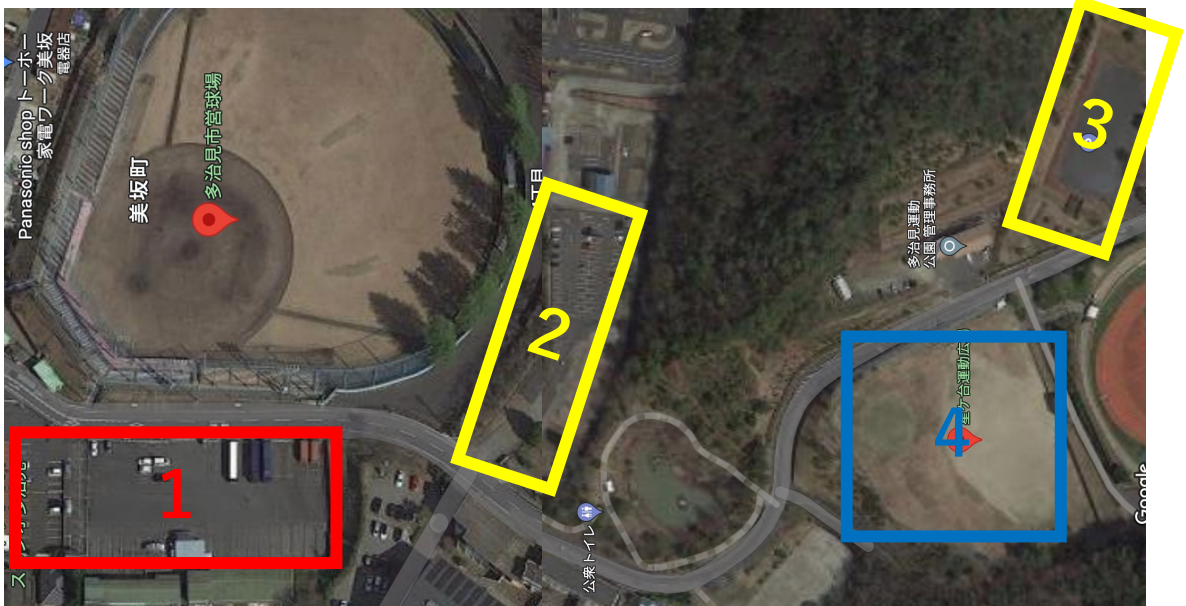

中津川夜明け前スタジアム 駐車場案内

1 チーム・関係者専用駐車場

2 一般開放駐車場

※駐車場は数に限りがございます。

多治見市営球場駐車場案内

1 チーム・関係者専用駐車場

※会場到着前に必ず下記球場責任者にご連絡の上
駐車をお願いします。（常に柵が掛かっております）

※必ず横断歩道を使用し道路を渡ってください

2 一般開放駐車場

※駐車場は数に限りがございます。

※右折入庫、左折出庫NG

※出入口鋭角につき回転不可

3 一般開放駐車場

※駐車場は数に限りがございます。

4 ウォーミングアップ場

※キャッチボール、トスのみ使用可能