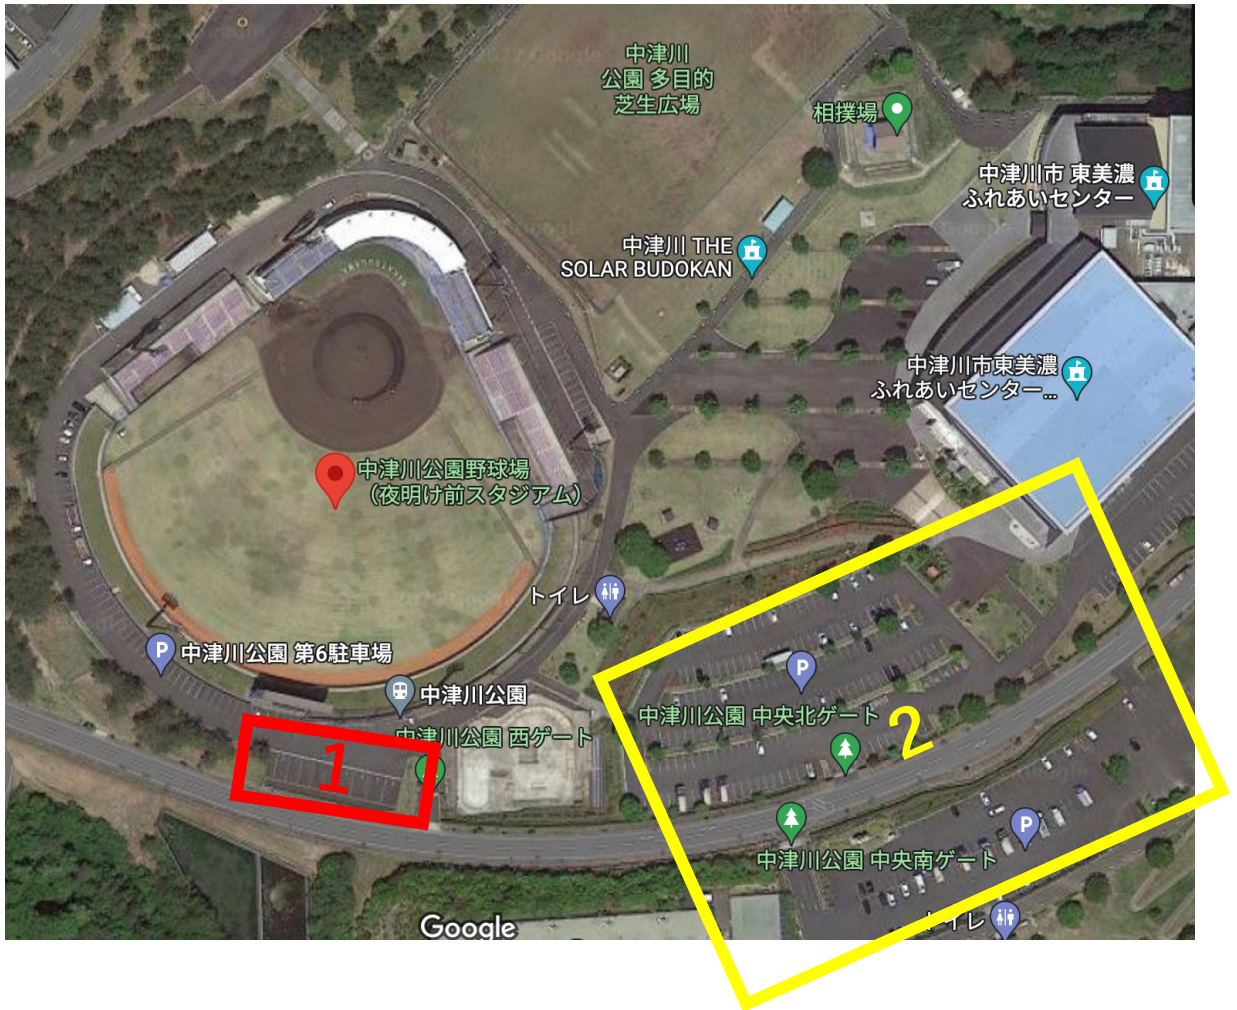

中津川夜明け前スタジアム 駐車場案内

1 チーム・関係者専用駐車場

2 一般開放駐車場

※駐車場は数に限りがございます。

多治見市営球場駐車場案内

1 チーム・関係者専用駐車場

※会場到着前に必ず下記球場責任者にご連絡の上
駐車をお願いします。（常に柵が掛かっております）

※必ず横断歩道を使用し道路を渡ってください

2 一般開放駐車場

※駐車場は数に限りがございます。

※右折入庫、左折出庫NG

※出入口鋭角につき回転不可

3 一般開放駐車場

※駐車場は数に限りがございます。

4 ウォーミングアップ場

※キャッチボール、トスのみ使用可能